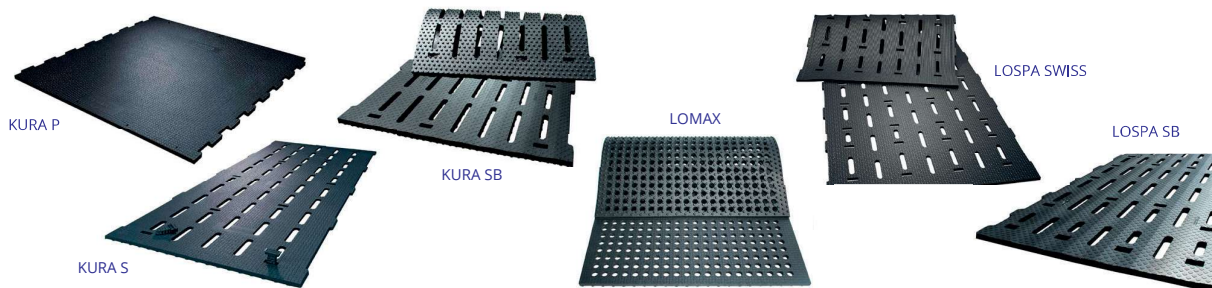

Technologie a stavby
pro živočišnou výrobu

Gumy do pohybových chodeb

Všechny rohože profi mají brusný korund. Korund přispívá k přirozenému obrušování paznehtů. Korund také podporuje ještě lepší protiskluznost povrchu.

Zajišťují:

- Měkký a šetrný ke zvířatům
- Protiskluzový
- Snížení hluku a stresu
- Pevné a silné rohože ›trvale stabilní v poloze a tvaru
- Puzzle kompenzuje přirozenou tepelnou roztažnost ›prakticky bezespará podlahová plocha
- Snadná instalace
- Kompatibilní s provozem vozidel
- Vhodné pro novostavby i rekonstrukce
- Pohodlný produkt pro každou oblast ve stáji
 - Skládané rohože na míru pro dlážděné/betonové pochozí plochy
 - Šité na míru pro roštové podlahy