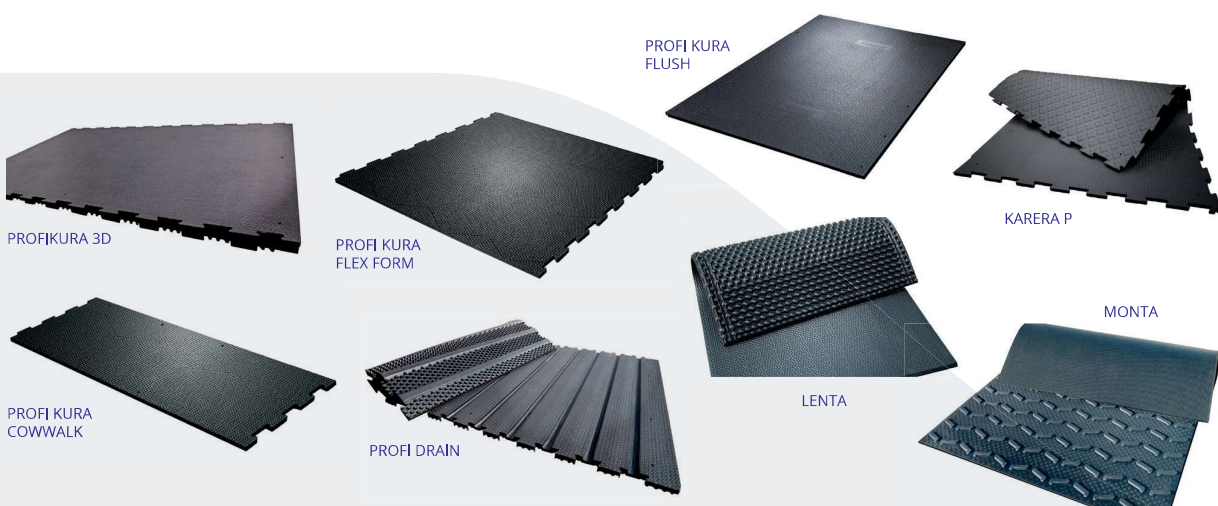

Bauer Technics s.r.o.

Vyskočilova 1410/1 | Michle, 140 00 Praha 4
Email: obchod@bauer-technics.com | Tel: 381 791 211