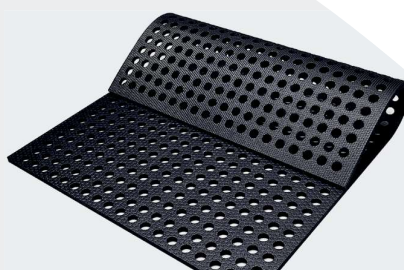

Prostor k ležení z matrací znamená pohodlné, neklouzavé a čisté lehací boxy, ve kterých krávy rády tráví více než polovinu dne v uvolněné poloze. To chrání klouby, uvolňuje končetiny a zvyšuje tak pohodu zvířat.

Rohože jsou:

- robustní a trvale měkké
- šetrné k pokožce a šetrné ke kloubům
- protiskuzové
- snadná údržba
- snadná instalace
- vhodné i pro venkovní použití

Kód	Popis	Tloušťka	Záruka	Kategorie
BT00310020007	Matrace KEW Plus, 3vrstevné složení	Cca 6	Pryž 10 let, pěna 5 let	Dojnice
BT00310020008	Matrace KEW Plus TarsaCare, 3vrstevné složení	Cca 6-7 cm	Pryž 10 let, pěna 5 let	Dojnice
BT00310020009	WINGFLEX, Nejměkčí – pro nejvyšší požadavky	Cca 6 cm	10 let	Dojnice
BT00310020010	WELA, Vysoký komfort, všestranné využití	Cca 5 cm	10 let	Dojnice
BT00310020011	Softbed LongLine, 2vrstevné složení	Cca 5 cm	Pryž 10 let, pěna 5 let	Dojnice, býk
BT00310020012	KKM, profil vysoce odolný proti opotřebení	Cca 3 cm	10 let	Dojnice, býk
BT00310020013	KIM, Profil vzduchového polštáře	Cca 3 cm	10 let	Dojnice, býk, telata
BT00310020014	CALMA, Speciálně pro mladý skot	Cca 3 cm	10let	Dojnice, telata, býk
BT00310020015	SIESTA, Porodny	Cca 3 cm	5 let	Dojnice
BT00310020016	VITA, Porodny	Cca 6,5 cm	5 let	Dojnice
BT00310020017	CaBoMat, Teletníky	1,2 cm	5/10 let	Telata