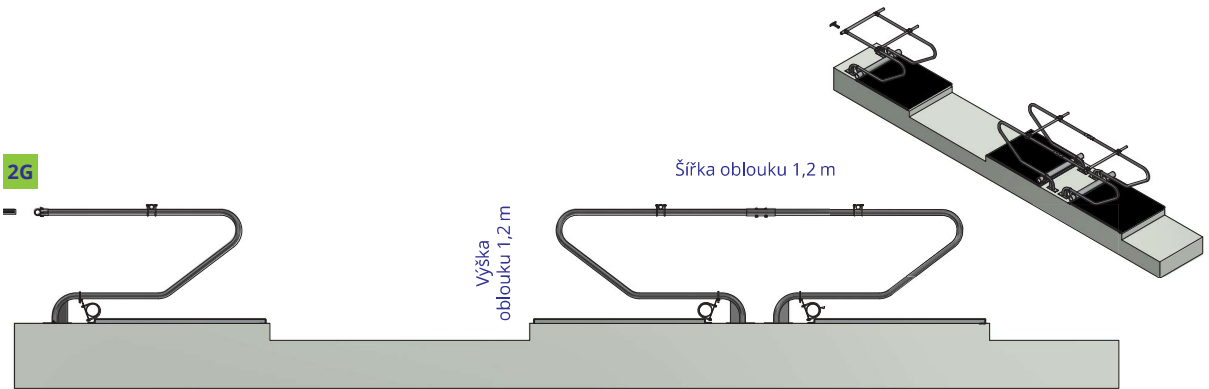

# Hrazení - lehací oblouky

Lehací oblouky vymezují jednotlivým kategoriím skotu přístup ke klidnému odpočinku. Dbáme na kvalitu, funkčnost a životnost dodávaných konstrukcí.

Snadná a bezpečná obsluha je prvořadým faktorem. Povrch je zinkovaný, nebo bez povrchové úpravy. Hrazení dodáváme ve standartních délkách, případně dle konkrétních požadavků zákazníka. Proto v případě Vašeho požadavku nás kontaktujte za účelem vypracování cenové nabídky.

Kód	Popis produktu
BT00110080068	Sestava oblouk lehacího boxu E
BT00110080069	Oblouk lehacího boxu G
BT00110080070	Oblouk lehacího boxu H

2G

2G

3H

**Bauer Technics s.r.o.**

Vyskočilova 1410/1 | Michle, 140 00 Praha 4  
Email: obchod@bauer-technics.com | Tel: 381 791 211