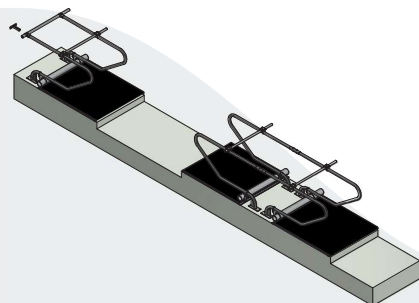

# Hrazení - lehací oblouky

Lehací oblouky vymezují jednotlivým kategoriím skotu přístup ke klidnému odpočinku. Dbáme na kvalitu, funkčnost a životnost dodávaných konstrukcí.

Snadná a bezpečná obsluha je prvořadým faktorem. Povrch je zinkovaný, nebo bez povrchové úpravy. Hrazení dodáváme ve standartních délkách, případně dle konkrétních požadavků zákazníka. Proto v případě Vašeho požadavku nás kontaktujte za účelem vypracování cenové nabídky.