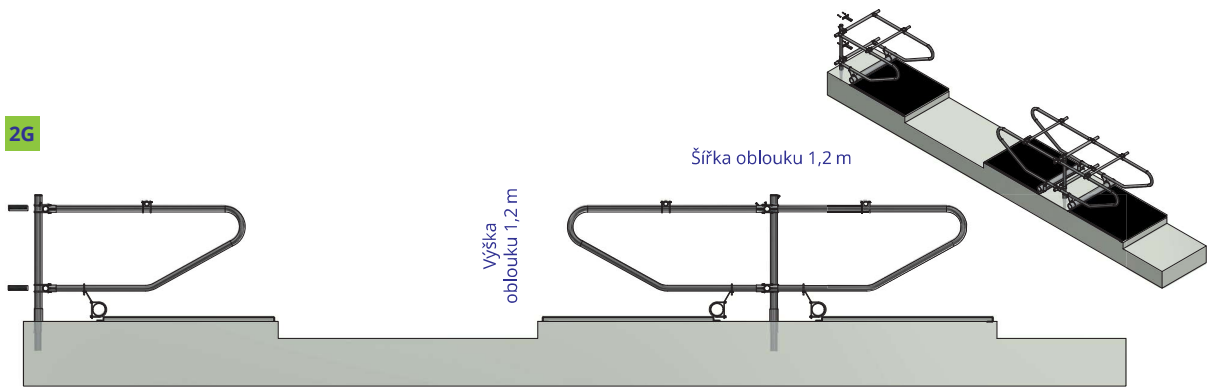

# Hrazení - lehací oblouky

Lehací oblouky vymezují jednotlivým kategoriím skotu přístup ke klidnému odpočinku. Dbáme na kvalitu, funkčnost a životnost dodávaných konstrukcí.

Snadná a bezpečná obsluha je prvořadým faktorem. Povrch je zinkovaný, nebo bez povrchové úpravy. Hrazení dodáváme ve standartních délkách, případně dle konkrétních požadavků zákazníka. Proto v případě Vašeho požadavku nás kontaktujte za účelem vypracování cenové nabídky.

Kód	Popis produktu
BT00110080068	Sestava oblouk lehacího boxu E
BT00110080069	Oblouk lehacího boxu G
BT00110080070	Oblouk lehacího boxu H

2G

2G

3H

**Bauer Technics s.r.o.**

Vyskočilova 1410/1 | Michle, 140 00 Praha 4  
Email: obchod@bauer-technics.com | Tel: 381 791 211