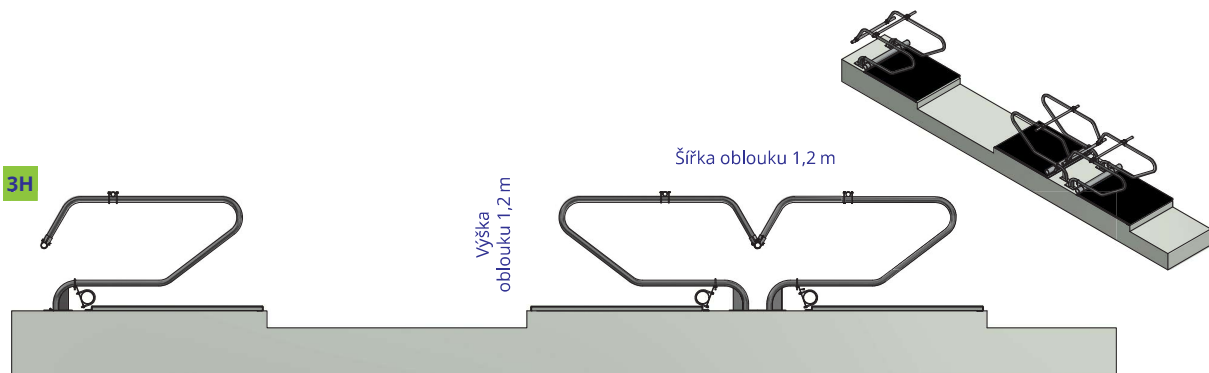

Kód	Popis produktu
BT00110080068	Sestava oblouk lehacího boxu E
BT00110080069	Oblouk lehacího boxu G
BT00110080070	Oblouk lehacího boxu H

2G

2G

3H

**Bauer Technics s.r.o.**

Vyskočilova 1410/1 | Michle, 140 00 Praha 4  
Email: obchod@bauer-technics.com | Tel: 381 791 211