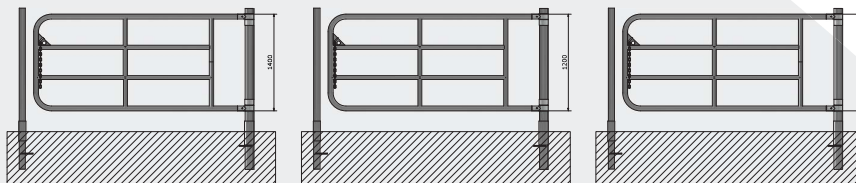

Hrazení dodáváme ve standardních délkách, případně dle konkrétních požadavků zákazníka.
Proto v případě Vašeho požadavku nás kontaktujte za účelem vypracování cenové nabídky.

Kód	Popis produktu
BT00110070060	Hrazení, prvek k bráně
BT00110070061	Sestava brána s kari sítí
BT00110070062	Sestava brána řetěz vyvěšení
BT00110070063	Sestava brána řetěz
BT00110070064	Sestava brána dojnice
BT00110070065	Sestava brána býci
BT00110070066	Sestava brána býci do 500 kg
BT00110070067	Sestava brána býci 500+ kg
BT00110070096	Brána pro telata s průřezem

Zavírání je možné dvěma způsoby:

- Zavírání na kolík
- Zavírání na řetěz

Pro telata

Výška 1,2 m.

Brána pro průlez telat

Pro dojnice

Výška 1 m.

Pro býky

Výška 1,2 m, tloušťka hrazení se liší dle hmotnosti zvířat.

Bauer Technics s.r.o.

Vyskočilova 1410/1 | Michle, 140 00 Praha 4
 Email: obchod@bauer-technics.com | Tel: 381 791 211