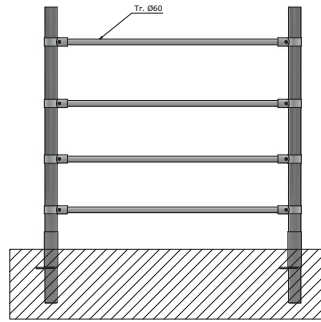

Hrazení dodáváme ve standardních délkách, případně dle konkrétních požadavků zákazníka.
Proto v případě Vašeho požadavku nás kontaktujte za účelem vypracování cenové nabídky.

Kód	Popis produktu
BT00110070060	Hrazení, prvek k bráně
BT00110070061	Sestava brána s kari sítí
BT00110070062	Sestava brána řetěz vyvěšení
BT00110070063	Sestava brána řetěz
BT00110070064	Sestava brána dojnice
BT00110070065	Sestava brána býci
BT00110070066	Sestava brána býci do 500 kg
BT00110070067	Sestava brána býci 500+ kg
BT00110070096	Brána pro telata s průřezem

Zavírání je možné dvěma způsoby:

- Zavírání na kolík
- Zavírání na řetěz

Pro telata

Výška 1,2 m.

Brána pro průlez telat

Pro dojnice

Výška 1 m.

Pro býky