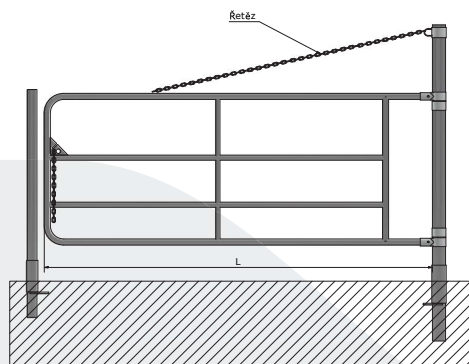

Hrazení dodáváme ve standardních délkách, případně dle konkrétních požadavků zákazníka.
Proto v případě Vašeho požadavku nás kontaktujte za účelem vypracování cenové nabídky.

Kód	Popis produktu
BT00110070060	Hrazení, prvek k bráně
BT00110070061	Sestava brána s kari sítí
BT00110070062	Sestava brána řetěz vyvěšení
BT00110070063	Sestava brána řetěz
BT00110070064	Sestava brána dojnice
BT00110070065	Sestava brána býci
BT00110070066	Sestava brána býci do 500 kg
BT00110070067	Sestava brána býci 500+ kg
BT00110070096	Brána pro telata s průřezem

Zavírání je možné dvěma způsoby:

- Zavírání na kolík
- Zavírání na řetěz

Pro telata

Výška 1,2 m.

Brána pro průlez telat

Pro dojnice

Výška 1 m.

Pro býky