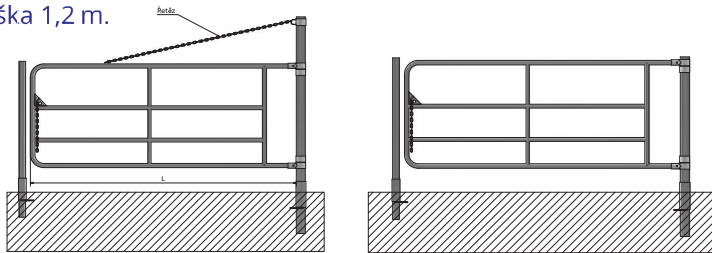

Hrazení dodáváme ve standardních délkách, případně dle konkrétních požadavků zákazníka.
Proto v případě Vašeho požadavku nás kontaktujte za účelem vypracování cenové nabídky.

Kód	Popis produktu
BT00110070060	Hrazení, prvek k bráně
BT00110070061	Sestava brána s kari sítí
BT00110070062	Sestava brána řetěz vyvěšení
BT00110070063	Sestava brána řetěz
BT00110070064	Sestava brána dojnice
BT00110070065	Sestava brána býci
BT00110070066	Sestava brána býci do 500 kg
BT00110070067	Sestava brána býci 500+ kg
BT00110070096	Brána pro telata s průřezem

Zavírání je možné dvěma způsoby:

- Zavírání na kolík
- Zavírání na řetěz

Pro telata

Výška 1,2 m.

Brána pro průlez telat

Pro dojnice

Výška 1 m.

Pro býky