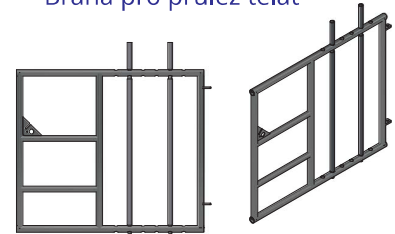

Hrazení dodáváme ve standardních délkách, případně dle konkrétních požadavků zákazníka.
Proto v případě Vašeho požadavku nás kontaktujte za účelem vypracování cenové nabídky.

Kód	Popis produktu
BT00110070060	Hrazení, prvek k bráně
BT00110070061	Sestava brána s kari sítí
BT00110070062	Sestava brána řetěz vyvěšení
BT00110070063	Sestava brána řetěz
BT00110070064	Sestava brána dojnice
BT00110070065	Sestava brána býci
BT00110070066	Sestava brána býci do 500 kg
BT00110070067	Sestava brána býci 500+ kg
BT00110070096	Brána pro telata s průřezem

Zavírání je možné dvěma způsoby:

- Zavírání na kolík
- Zavírání na řetěz

Pro telata

Výška 1,2 m.

Brána pro průlez telat

Pro dojnice

Výška 1 m.

Pro býky

Výška 1,2 m, tloušťka hrazení se liší dle hmotnosti zvířat.

Bauer Technics s.r.o.

Vyskočilova 1410/1 | Michle, 140 00 Praha 4
 Email: obchod@bauer-technics.com | Tel: 381 791 211