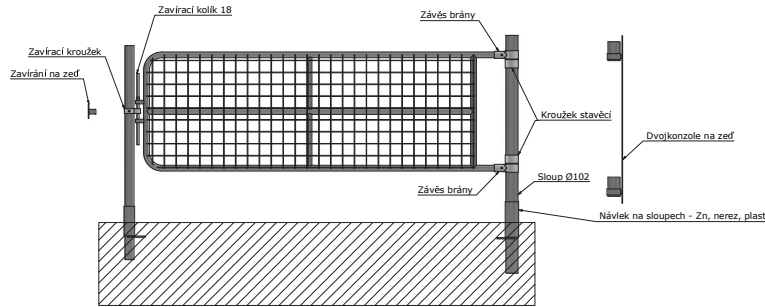

Hrazení dodáváme ve standardních délkách, případně dle konkrétních požadavků zákazníka.
Proto v případě Vašeho požadavku nás kontaktujte za účelem vypracování cenové nabídky.

Kód	Popis produktu
BT00110070060	Hrazení, prvek k bráně
BT00110070061	Sestava brána s kari sítí
BT00110070062	Sestava brána řetěz vyvěšení
BT00110070063	Sestava brána řetěz
BT00110070064	Sestava brána dojnice
BT00110070065	Sestava brána býci
BT00110070066	Sestava brána býci do 500 kg
BT00110070067	Sestava brána býci 500+ kg
BT00110070096	Brána pro telata s průřezem

Zavírání je možné dvěma způsoby:

- Zavírání na kolík
- Zavírání na řetěz

Pro telata

Výška 1,2 m.

Brána pro průlez telat

Pro dojnice

Výška 1 m.

Pro býky