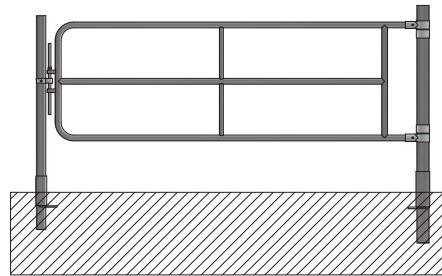

Hrazení dodáváme ve standardních délkách, případně dle konkrétních požadavků zákazníka.
Proto v případě Vašeho požadavku nás kontaktujte za účelem vypracování cenové nabídky.

Kód	Popis produktu
BT00110070060	Hrazení, prvek k bráně
BT00110070061	Sestava brána s kari sítí
BT00110070062	Sestava brána řetěz vyvěšení
BT00110070063	Sestava brána řetěz
BT00110070064	Sestava brána dojnice
BT00110070065	Sestava brána býci
BT00110070066	Sestava brána býci do 500 kg
BT00110070067	Sestava brána býci 500+ kg
BT00110070096	Brána pro telata s průřezem

Zavírání je možné dvěma způsoby:

- Zavírání na kolík
- Zavírání na řetěz

Pro telata

Výška 1,2 m.

Brána pro průlez telat

Pro dojnice

Výška 1 m.

Pro býky

Výška 1,2 m, tloušťka hrazení se liší dle hmotnosti zvířat.

Bauer Technics s.r.o.

Vyskočilova 1410/1 | Michle, 140 00 Praha 4
 Email: obchod@bauer-technics.com | Tel: 381 791 211