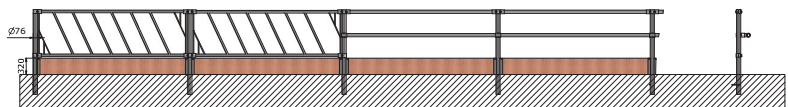

Technologie a stavby
pro živočišnou výrobu

Hrazení - žlabové zábrany

Žlabové zábrany vymezují jednotlivým kategoriím skotu přístup ke krmnému stolu. Žlabové zábrany zrychlují a usnadňují práci se zvířaty.

Kód	Popis produktu
BT00110050040	Krmný stůl 1

Kód	Popis produktu
Žlabové zábrany s diagonálními prvky B	
BT00110060041	1500-2000
BT00110060042	2000-2500
BT00110060043	2500-3000
BT00110060044	3000-3500
Žlabové zábrany s diagonálními prvky D	
BT00110060045	1000-2000
BT00110060046	2000-2500
BT00110060047	2500-3000
BT00110060048	3000-3500
BT00110060049	3500-4000

Žlabové zábrany s diagonálními prvky B

Nad 500 kg		
Popis	Délka	Počet míst
ŽZB 1500/2000	1500-2000	3-4
ŽZB 2000/2500	2000-2500	4-5
ŽZB 2500/3000	2500-3000	5-6
ŽZB 3000/3500	3000-3500	6-8

Žlabové zábrany s diagonálními prvky D

Nad 500 kg		
Popis	Délka	Počet míst
ŽZD 1000/2000	1000-2000	2-5
ŽZD 2000/2500	2000-2500	5-6
ŽZD 2500/3000	2500-3000	6-7
ŽZD 3000/3500	3000-3500	7-9
ŽZD 3500/4000	3500-4000	9-10

Žlabové zábrany s diagonálními prvky J+MD