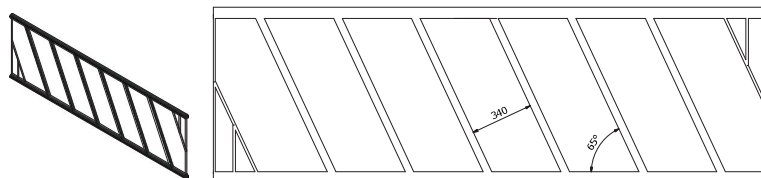

Technologie a stavby
pro živočišnou výrobu

Hrazení - žlabové zábrany

Žlabové zábrany vymezují jednotlivým kategoriím skotu přístup ke krmnému stolu. Žlabové zábrany zrychlují a usnadňují práci se zvířaty.

Kód	Popis produktu
BT00110050040	Krmný stůl 1

Kód	Popis produktu
Žlabové zábrany s diagonálními prvky B	
BT00110060041	1500-2000
BT00110060042	2000-2500
BT00110060043	2500-3000
BT00110060044	3000-3500
Žlabové zábrany s diagonálními prvky D	
BT00110060045	1000-2000
BT00110060046	2000-2500
BT00110060047	2500-3000
BT00110060048	3000-3500
BT00110060049	3500-4000

Žlabové zábrany s diagonálními prvky B

Nad 500 kg		
Popis	Délka	Počet míst
ŽZB 1500/2000	1500-2000	3-4
ŽZB 2000/2500	2000-2500	4-5
ŽZB 2500/3000	2500-3000	5-6
ŽZB 3000/3500	3000-3500	6-8

Žlabové zábrany s diagonálními prvky D

Nad 500 kg		
Popis	Délka	Počet míst
ŽZD 1000/2000	1000-2000	2-5
ŽZD 2000/2500	2000-2500	5-6
ŽZD 2500/3000	2500-3000	6-7
ŽZD 3000/3500	3000-3500	7-9
ŽZD 3500/4000	3500-4000	9-10

Žlabové zábrany s diagonálními prvky J+MD