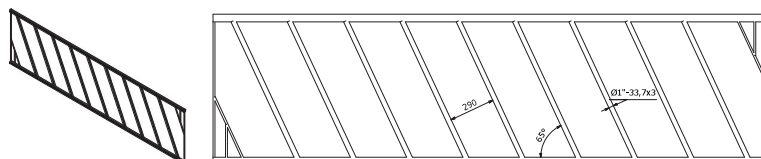

Kód	Popis produktu
BT00110050040	Krmný stůl 1

Kód	Popis produktu
Žlabové zábrany s diagonálními prvky B	
BT00110060041	1500-2000
BT00110060042	2000-2500
BT00110060043	2500-3000
BT00110060044	3000-3500
Žlabové zábrany s diagonálními prvky D	
BT00110060045	1000-2000
BT00110060046	2000-2500
BT00110060047	2500-3000
BT00110060048	3000-3500
BT00110060049	3500-4000

Kód	Popis produktu
Žlabové zábrany s diagonálními prvky J+MB	
BT00110060050	1000-2000
BT00110060051	2000-2500
BT00110060052	2500-3000
BT00110060053	3000-3500
BT00110060054	3500-4000
Žlabové zábrany s diagonálními prvky T	
BT00110060055	1000-2000
BT00110060056	2000-2500
BT00110060057	2500-3000
BT00110060058	3000-3500
BT00110060059	3500-4000

Žlabové zábrany s diagonálními prvky B

Nad 500 kg		
Popis	Délka	Počet míst
ŽZB 1500/2000	1500-2000	3-4
ŽZB 2000/2500	2000-2500	4-5
ŽZB 2500/3000	2500-3000	5-6
ŽZB 3000/3500	3000-3500	6-8

Žlabové zábrany s diagonálními prvky D

Nad 500 kg		
Popis	Délka	Počet míst
ŽZD 1000/2000	1000-2000	2-5
ŽZD 2000/2500	2000-2500	5-6
ŽZD 2500/3000	2500-3000	6-7
ŽZD 3000/3500	3000-3500	7-9
ŽZD 3500/4000	3500-4000	9-10

Žlabové zábrany s diagonálními prvky J+MD