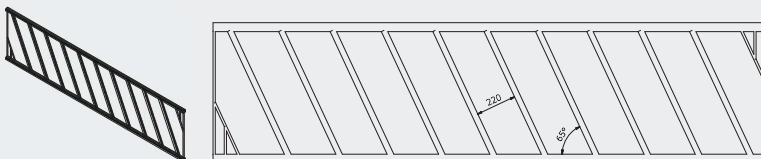

Žlabové zábrany s diagonálními prvky T

Do 150 kg		
Popis	Délka	Počet míst
ŽZJMB 1000/2000	1000-2000	3-6
ŽZJMB 2000/2500	2000-2500	6-8
ŽZJMB 2500/3000	2500-3000	8-10
ŽZJMB 3000/3500	3000-3500	10-11
ŽZJMB 3500/4000	3500-4000	11-13

Bauer Technics s.r.o.

Vyskočilova 1410/1 | Michle, 140 00 Praha 4
Email: obchod@bauer-technics.com | Tel: 381 791 211