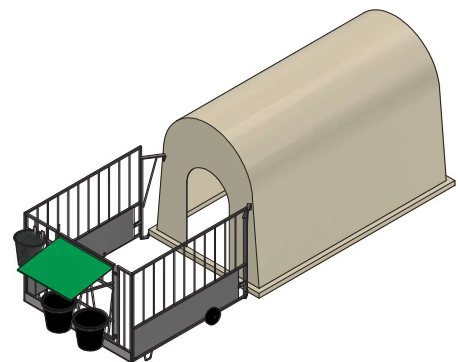

Technologie a stavby
pro živočišnou výrobu

Boudy pro telata

Boudy pro telata se využívají především k otužování telat ve venkovním prostředí, kde jsou zároveň chráněna před nepříznivým počasím boudou.

- VIB zabraňují šíření infekčních onemocnění u telat
- VIB napomáhají k prevenci šíření onemocnění u telat
- Chrání telata proti nepříznivým podmínkám počasí
- VIB jsou určeny pro telata do věku 56 dnů
- Materiál polyetylen
- Regulovatelná větrací klapka
- Boudy zabezpečují dokonalou ventilaci
- Velmi jednoduchá manipulace
- Snadné čištění a dezinfekce
- Bouda skupinová je určena pro telata od 2 měsíců
- IGLOO je systém vzdušného odchovu telat ve skupinách cca po 15 kusech

Kód	Popis	Rozměry (d × š × v)
BT00210010001	Bouda ECO	187 × 118 × 137
BT00210010002	Bouda PRO	220 × 122 × 140
BT00210010003	Bouda TWIN	250 × 154 × 151
BT00210010004	MULTI MAX	275 × 220 × 180
BT00210010005	IGLOO	
BT00110010006	Ohrádka	

Ohrádky k boudám:

Možnost zastřešení prostoru pro nádoby s vhodným umístěním dle potřeb zákazníka.

Bouda I.

Bouda II.

Bouda skupinová

IGLOO

Bauer Technics s.r.o.

Vyskočilova 1410/1 | Michle, 140 00 Praha 4
 Email: obchod@bauer-technics.com | Tel: 381 791 211