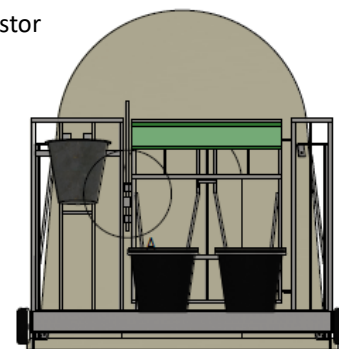

BAUER TECHNICS – VÁŠ PARTNER PRO WELFARE HOSPODÁŘSKÝCH ZVÍŘAT

BOUDY PRO TELATA VIB

Materiál polyetylen

Regulovatelná větrací klapka

Ventilace

Rozměry (mm)	d	š	v
Bouda I	1800	1220	1360
Bouda II	2200	1220	1360
Ohrádka rozměr	1400	1260	980
Bouda TWIN	2500	1540	1510
Bouda skupinová pro 3 až 7 telat			

Sklopná stříška nad
krmný prostor

Detail zavírání:
kolík

Detail zavírání:
pružina

Bouda skupinová

MATRACE A GUMY DO POHYBOVÝCH CHODEB

Pozičně stabilní a odolné

Protiskluzové

Snížení hluku a stresu

Snadná instalace

PRYŽOVÉ MATRACE A ROLE DO LEHACÍCH BOXŮ

Zdravé klouby

Méně podestýlky a práce

Tloušťka 3 až 7 cm

ProfiDRAIN

KARERA P

KURA S