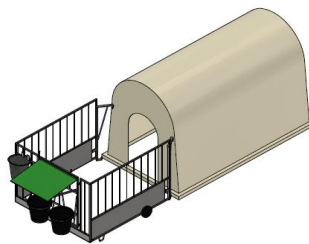

BAUER TECHNICS – VÁŠ PARTNER PRO WELFARE HOSPODÁŘSKÝCH ZVÍŘAT

BOUDY PRO TELATA VIB

Materiál polyetylen

Regulovatelná větrací klapka

Ventilace

Rozměry (mm)	d	š	v
Bouda I	1800	1220	1360
Bouda II	2200	1220	1360
Ohrádka rozměr	1400	1260	980
Bouda TWIN	2500	1540	1510
Bouda skupinová pro 3 až 7 telat			

Sklopná stříška nad
krmný prostor

Detail zavírání:
kolík

Detail zavírání:
pružina

Bouda skupinová

MATRACE A GUMY DO POHYBOVÝCH CHODEB

Pozičně stabilní a odolné

Protiskluzové

Snížení hluku a stresu

Snadná instalace

PRYŽOVÉ MATRACE A ROLE DO LEHACÍCH BOXŮ

Zdravé klouby

Méně podestýlky a práce

Tloušťka 3 až 7 cm

ProfiDRAIN

KARERA P

KURA S