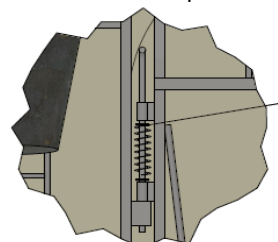

BAUER TECHNICS – VÁŠ PARTNER PRO WELFARE HOSPODÁŘSKÝCH ZVÍŘAT

BOUDY PRO TELATA VIB

Materiál polyetylen

Regulovatelná větrací klapka

Ventilace

Rozměry (mm)	d	š	v
Bouda I	1800	1220	1360
Bouda II	2200	1220	1360
Ohrádka rozměr	1400	1260	980
Bouda TWIN	2500	1540	1510
Bouda skupinová pro 3 až 7 telat			

Sklopná stříška nad
krmný prostor

Detail zavírání:
kolík

Detail zavírání:
pružina

Bouda skupinová

MATRACE A GUMY DO POHYBOVÝCH CHODEB

Pozičně stabilní a odolné

Protiskluzové

Snížení hluku a stresu

Snadná instalace

PRYŽOVÉ MATRACE A ROLE DO LEHACÍCH BOXŮ

Zdravé klouby

Méně podestýlky a práce

Tloušťka 3 až 7 cm

ProfiDRAIN

KARERA P

KURA S