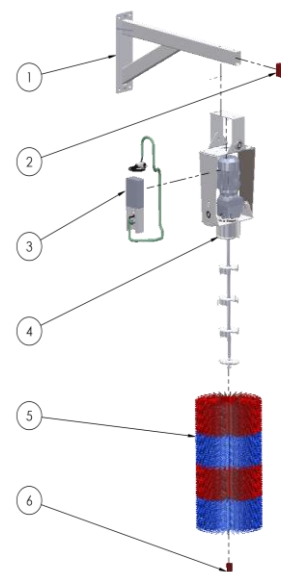

Nízká spotřeba energie

Vhodný pro 40–50 ks zvířat

Schopnost otáčení o 360°

Flexibilní kabel

Základní deska v nerezovém boxu

Čtyřdílný kartáč

Žárově pozinkovaný rám

Průměr kartáče	435 ± 5 mm (Ø44X72CM)
Výkon motoru	0,25 kW
Senzor	Ano
Otáčky motoru	1425 ot/min
Otáčení kartáče	31 ot/min
Provozní napětí	220 V–230 V

Vaše zvířata zažívají minimální stres s drbadlem krav, které funguje bez problémů mnoho let.

1: konzole, 2: koncovka hřídele, 3: elektronická karta v pozinku, 4: ukotvení, 5: kartáč, 6: koncovka

SERVIS – NÁHRADNÍ DÍLY