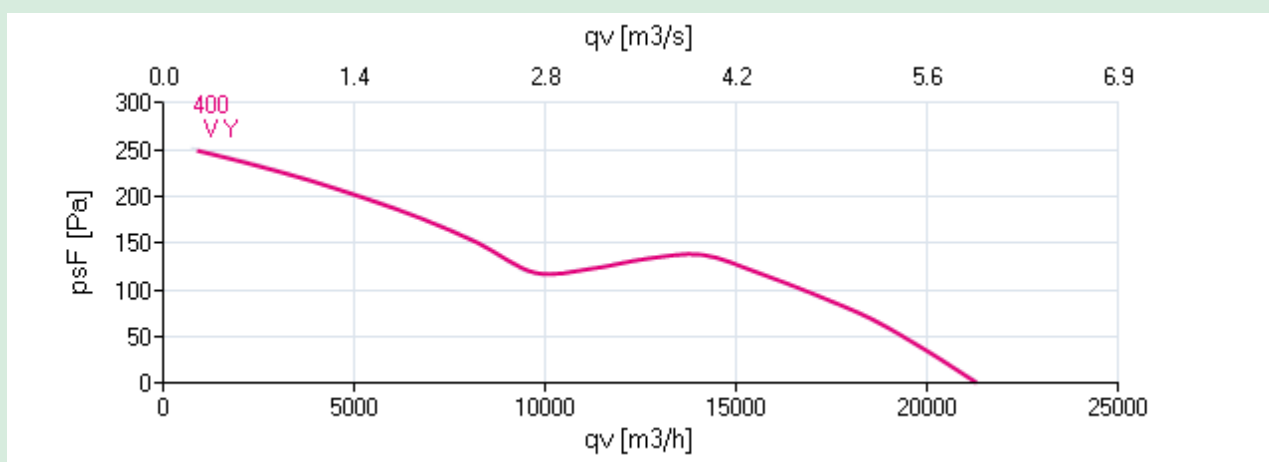

NABÍDKOVÝ LETÁK

VENTILÁTOR AXIÁLNÍ, 3-FÁZOVÝ, ZÁVĚSNÝ

PRO LEPŠÍ WELFARE VAŠEHO CHOUVU

Technické parametry	
Napětí	400V
Příkon	1,4kW
Jmenovitý proud	2,8A
Výkon (při 140 Pa)	15331 m ³ /h
Stupeň krytí	IP54
Splňuje požadavky ErP	