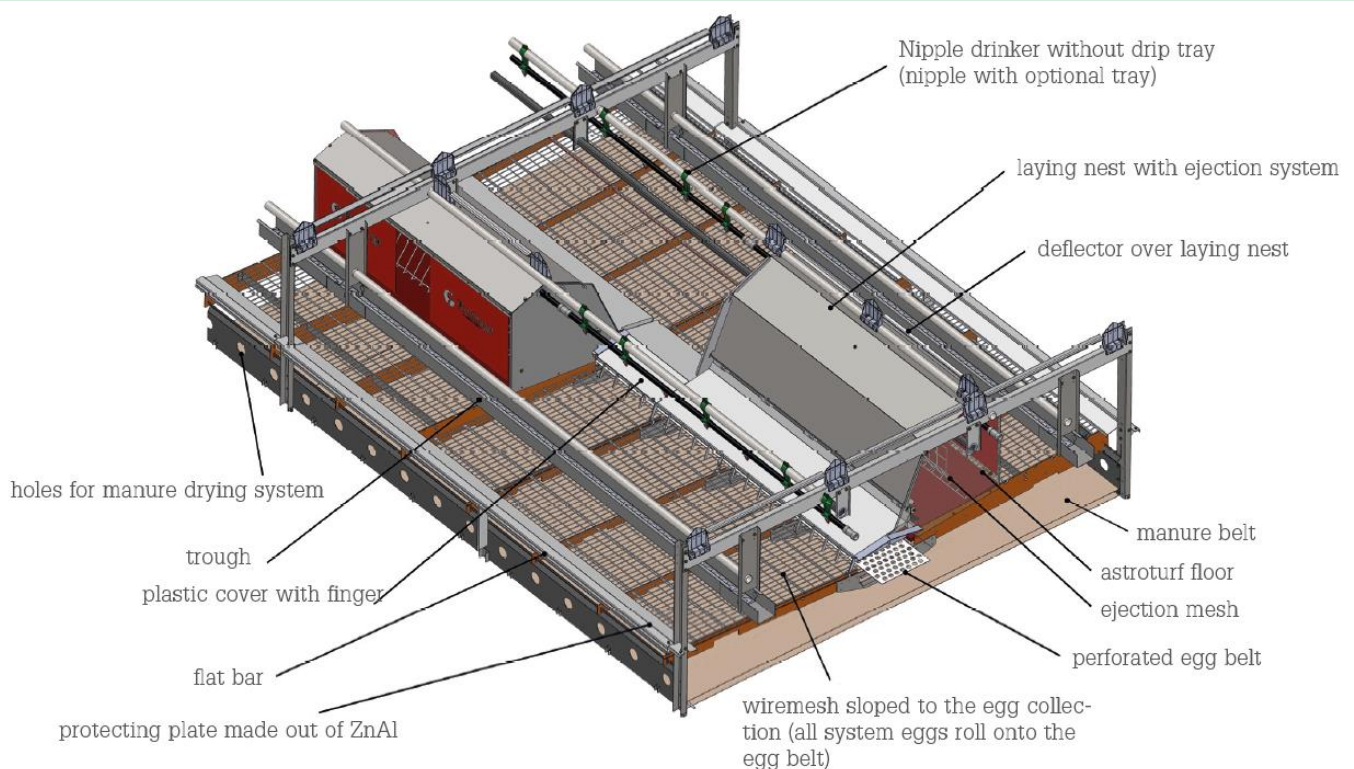

Nabízíme technologické prvky pro :

- Výkrm drůbeže
- Voliérový chov nosnic a odchov kuřic

KRMENÍ A SKLADOVÁNÍ KRMIV, NAPÁJENÍ

- Sila – ocelová, sklolaminátová
- Vážicí systémy
- Dopravníky vč. řízení
- Krmítka a krmné linky
- Napájecí niple

KLIMA A OSVĚTLENÍ VE STÁJI

- Systémy ventilace, topení a chlazení
- Přívodní klapky, odtahové komíny
- Ventilátory, servomotory
- Kontrola a řízení klimatu
- Monitorovací a kamerové systémy

VOLIÉROVÉ SYSTÉMY

- Systém voliér od 1 etáže po 3 etážovou technologií v chovu nosnic
- Ve velkých halách možnost mezipodlahy
- Pro produkční chov nosnic a odchov kuřic
- Různé šířky voliér – přizpůsobení se novostavbám či rekonstrukcím
- Hnízda, krmné linky, napájecí linky v každé etáži
- Odklíz trusu s vynašecími trusovými dopravníky
- Optimální klima