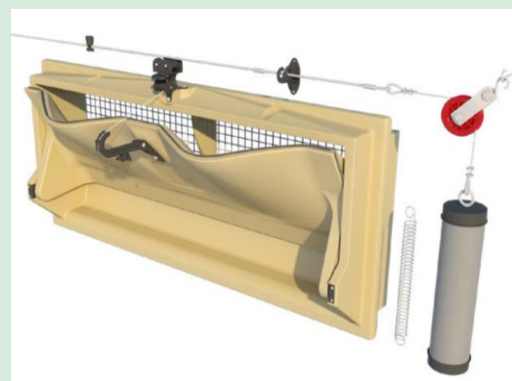

Nabízíme technologické prvky pro :

- Výkrm drůbeže
- Voliérový chov nosnic a odchov kuřic

KRMENÍ A SKLADOVÁNÍ KRMIV, NAPÁJENÍ

- Sila – ocelová, sklolaminátová
- Vážicí systémy
- Dopravníky vč. řízení
- Krmítka a krmné linky
- Napájecí niple

KLIMA A OSVĚTLENÍ VE STÁJI

- Systémy ventilace, topení a chlazení
- Přívodní klapky, odtahové komíny
- Ventilátory, servomotory
- Kontrola a řízení klimatu
- Monitorovací a kamerové systémy

VOLIÉROVÉ SYSTÉMY