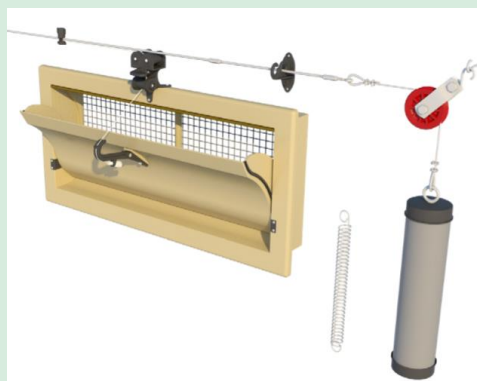

Nabízíme technologické prvky pro :

- Výkrm drůbeže
- Voliérový chov nosnic a odchov kuřic

KRMENÍ A SKLADOVÁNÍ KRMIV, NAPÁJENÍ

- Sila – ocelová, sklolaminátová
- Vážicí systémy
- Dopravníky vč. řízení
- Krmítka a krmné linky
- Napájecí niple

KLIMA A OSVĚTLENÍ VE STÁJI

- Systémy ventilace, topení a chlazení
- Přívodní klapky, odtahové komíny
- Ventilátory, servomotory
- Kontrola a řízení klimatu
- Monitorovací a kamerové systémy

VOLIÉROVÉ SYSTÉMY