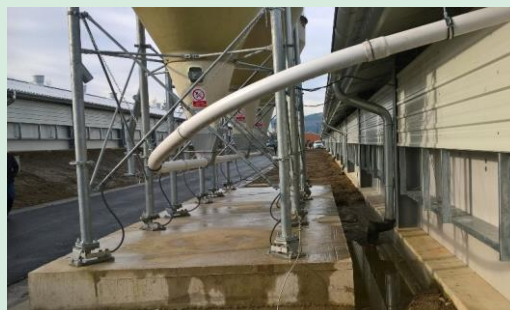

Nabízíme technologické prvky pro :

- Výkrm drůbeže
- Voliérový chov nosnic a odchov kuřic

KRMENÍ A SKLADOVÁNÍ KRMIV, NAPÁJENÍ

- Sila – ocelová, sklolaminátová
- Vážicí systémy
- Dopravníky vč. řízení
- Krmítka a krmné linky
- Napájecí niple