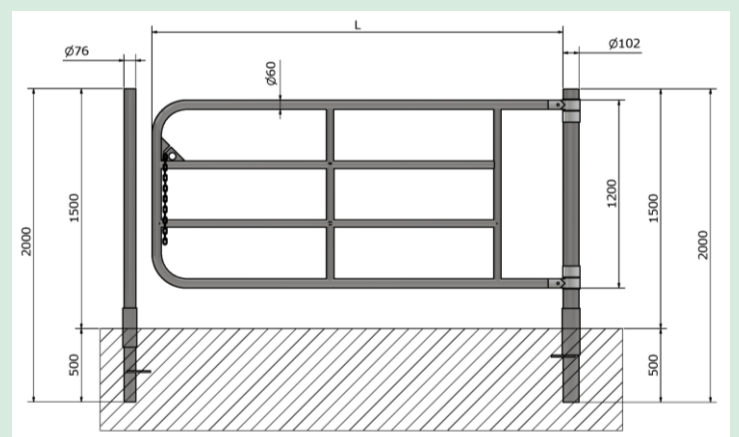

Nabízíme technologické prvky pro všechny kategorie skotu:

- Telata
- Jalovice
- Dojnice
- Výkrm býků

TECHNOLOGIE USTÁJENÍ

Sestavy prvků hrazení a branek vlastní výroby v provedení železo/pozink

- Sloupky, návleky na sloupky
- Žlabové zábrany klasické/diagonální
- Brány, zajištění bran
- Fixace zvířat head lock
- Obloukové zábrany do lehacích boxů
- Spony, třmeny