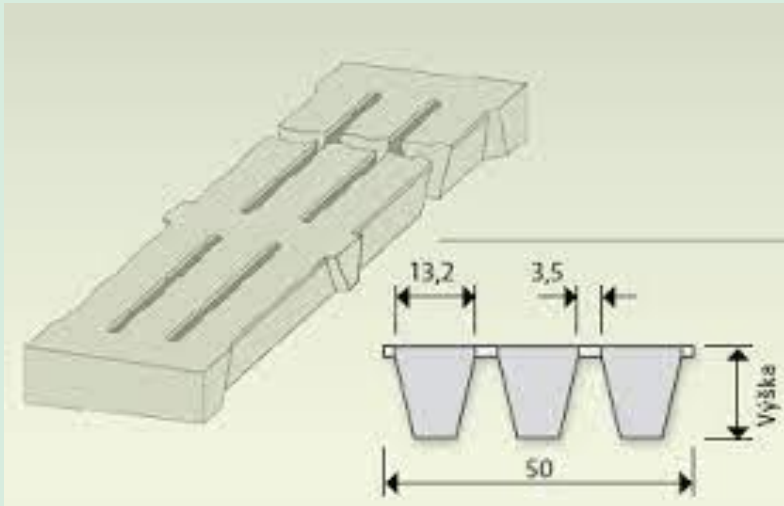

KEJDOVÉ HOSPODÁŘSTVÍ

- Rošty
- Lopaty
- Čerpadla, míchadla, separátory

VYBAVENÍ STÁJE

- Drbadla
- Matrace a gummy
- Přihřnovač krmení