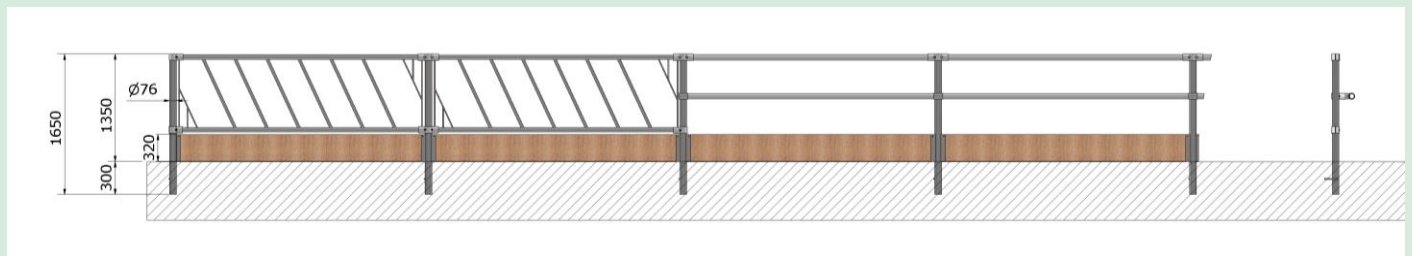

Nabízíme technologické prvky pro všechny kategorie skotu:

- Telata
- Jalovice
- Dojnice
- Výkrm býků

TECHNOLOGIE USTÁJENÍ

Sestavy prvků hrazení a branek vlastní výroby v provedení železo/pozink

- Sloupky, návleky na sloupky
- Žlabové zábrany klasické/diagonální
- Brány, zajištění bran
- Fixace zvířat head lock
- Obloukové zábrany do lehacích boxů
- Spony, třmeny