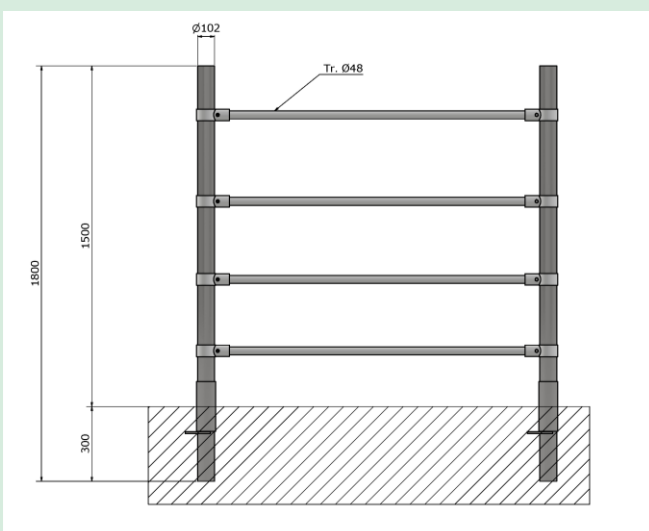

Nabízíme technologické prvky pro všechny kategorie skotu:

- Telata
- Jalovice
- Dojnice
- Výkrm býků

TECHNOLOGIE USTÁJENÍ

Sestavy prvků hrazení a branek vlastní výroby v provedení železo/pozink

- Sloupky, návleky na sloupky
- Žlabové zábrany klasické/diagonální
- Brány, zajištění bran
- Fixace zvířat head lock
- Obloukové zábrany do lehacích boxů
- Spony, třmeny