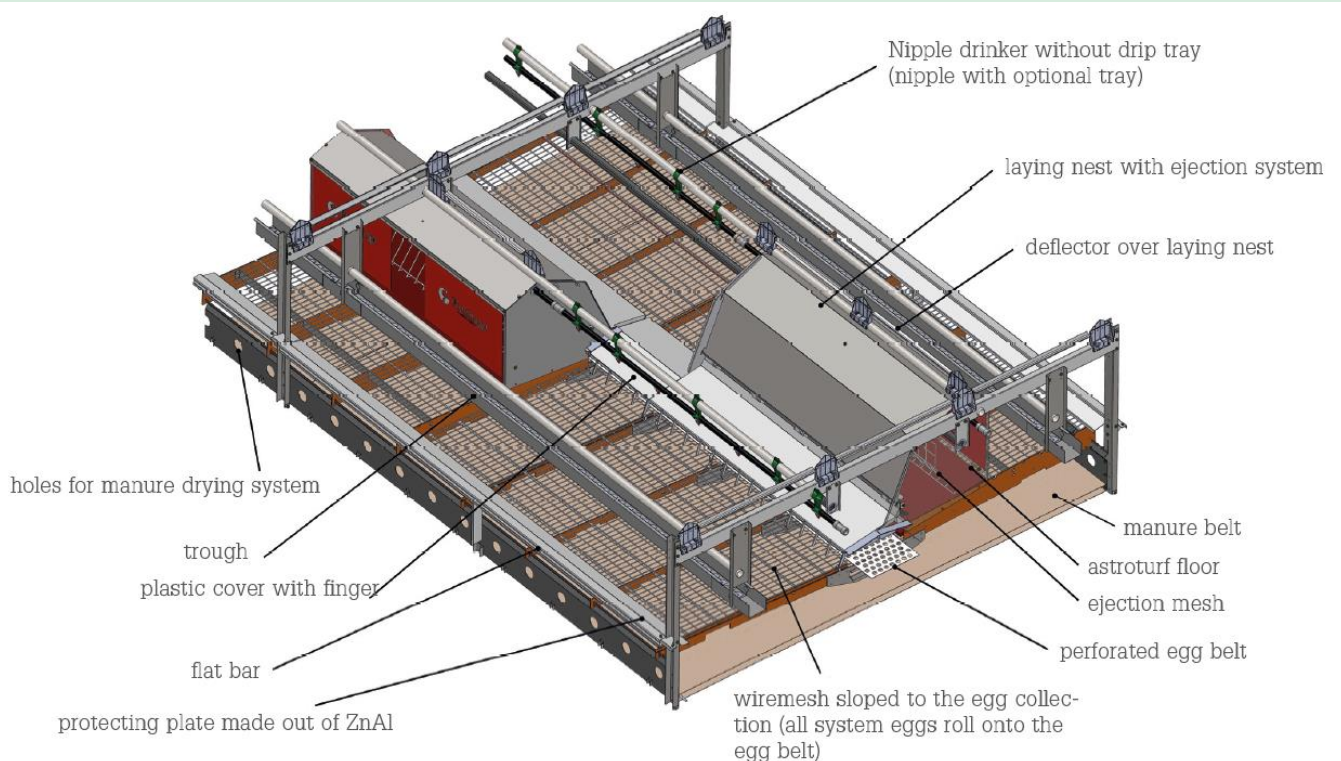

Nabízíme technologické prvky pro :

- Výkrm drůbeže
- Voliérový chov nosnic a odchov kuřic

KRMENÍ A SKLADOVÁNÍ KRMIV, NAPÁJENÍ

- Sila – ocelová, sklolaminátová
- Vážicí systémy
- Dopravníky vč. řízení
- Krmítka a krmné linky
- Napájecí niple,

KLIMA A OSVĚTLENÍ VE STÁJÍ

- Systémy ventilace, topení a chlazení
- Přívodní klapky, odtahové komíny
- Ventilátory, servomotory
- Kontrola a řízení klimatu
- Monitorovací a kamerové systémy

VOLIÉROVÉ SYSTÉMY

- Systém voliér od 1 etáže po 3 etážovou technologií v chovu nosnic
- Ve velkých halách možnost mezipodlahy
- Pro produkční chov nosnic a odchov kuřic
- Různé šířky voliér – přizpůsobení se novostavbám či rekonstrukcím
- Hnízda, krmné linky, napájecí linky v každé etáži
- Odklíz trusu s vynašecími trusovými dopravníky
- Optimální klima